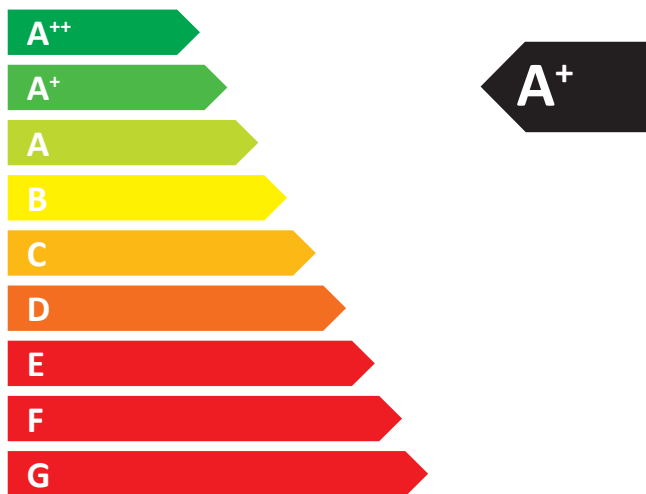

# ENERG

енергия · ενεργεια

## BEF HOME Fire Bear V 8

**8**  
kW

ENERGIA · ЕНЕРГИЯ · ΕΝΕΡΓΕΙΑ · ENERGIJA · ENERGY · ENERGIE · ENERGI

2015/1186