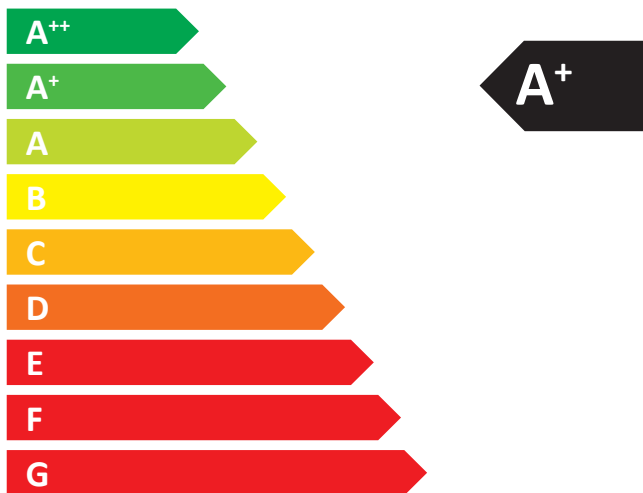

ENERG

енергия · ενεργεια

BEF HOME BeF Twin V 8 Aquatic

ENERGIA · ЕНЕРГИЯ · ΕΝΕΡΓΕΙΑ · ENERGIJA · ENERGY · ENERGIE · ENERGI

2015/1186